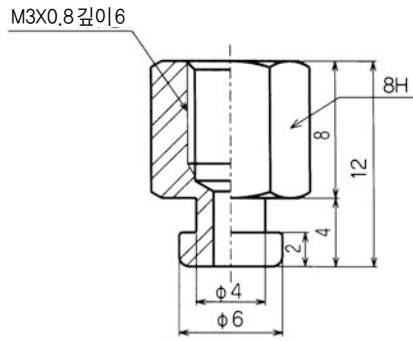

TN-PN-122-M6  
적용 패드 PNG-122

TN-PN-123-M5  
적용 패드 PNG-123

TN-PN-130-M5  
적용 패드 PNG-130A/130B/131

TN-PR-15-M5  
적용 패드 PRG-9.5x25  
PRG-15x30

TN-PS-10-M5  
적용 패드 PAG-10A/15A/20A/10B/15B/20B  
PBG-10A/15A  
PCG-5/7  
PFG-5A/6A/8A/10A/15A  
PJG-6/8  
금구 부품 PS-5A/6A/8A/10A

적용패드

외형치수도

(mm)

TN-PS-10-M5F

적용 패드 PAG-10A / 15A / 20A / 10B / 15B / 20B  
 PBG-10A / 15A  
 PCG-5 / 7  
 PFG-5A / 6A / 8A / 10A / 15A  
 PJG-6 / 8

TN-PS-2A-M3

적용 패드 PFG-1.5A / 2A / 3.5A  
 PJG-4

TN-PS-2A-M3F